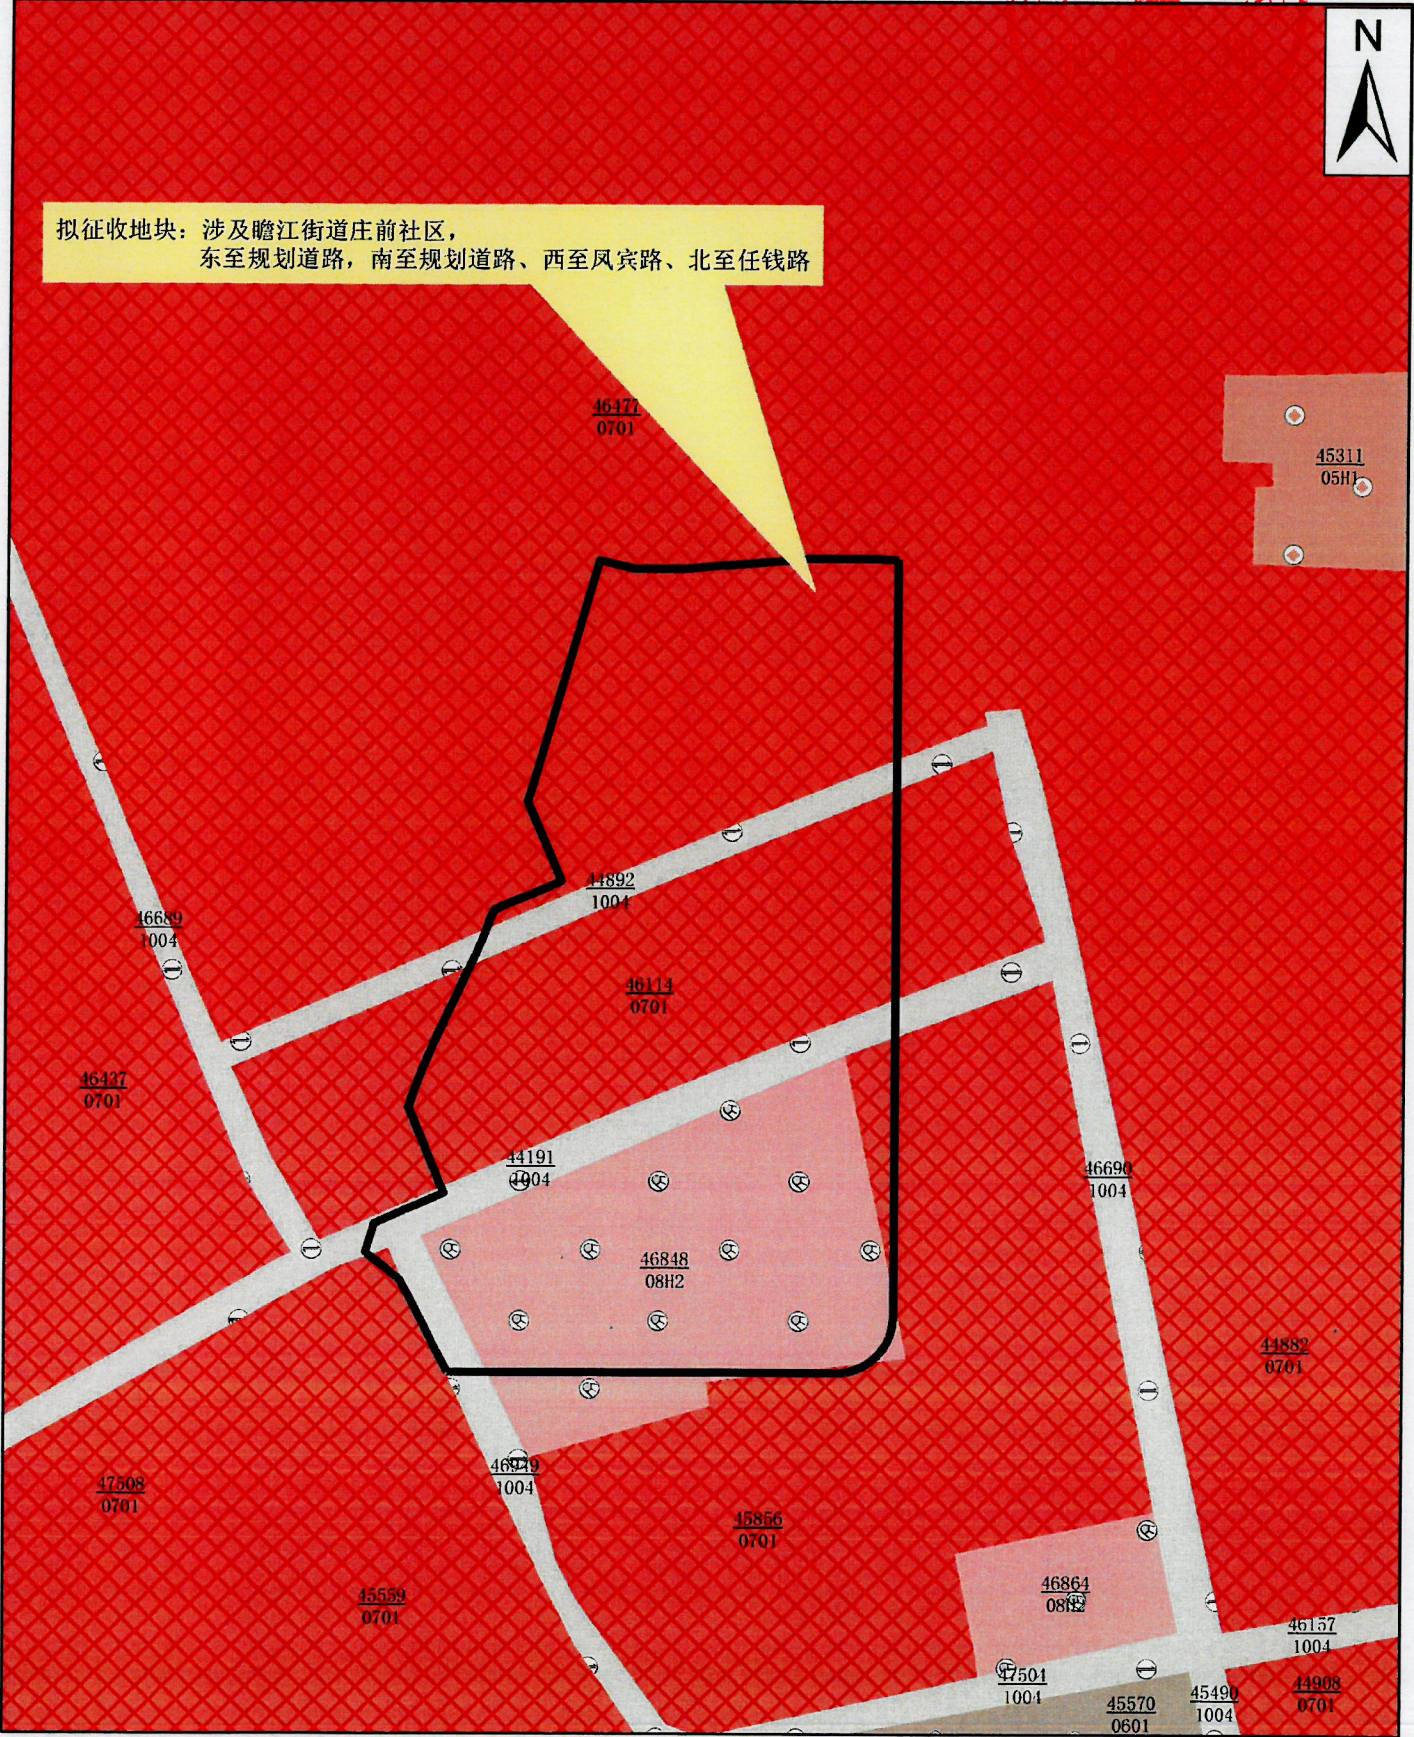

拟征收土地位置示意图

项目名称：无锡市梁溪区瞻江街道社区卫生服务中心新建工程项目
土地坐落：无锡市梁溪区瞻江街道庄前社区

拟征收地块：涉及瞻江街道庄前社区，
东至规划道路，南至规划道路、西至凤宾路、北至任钱路

1:1200

2024年10月